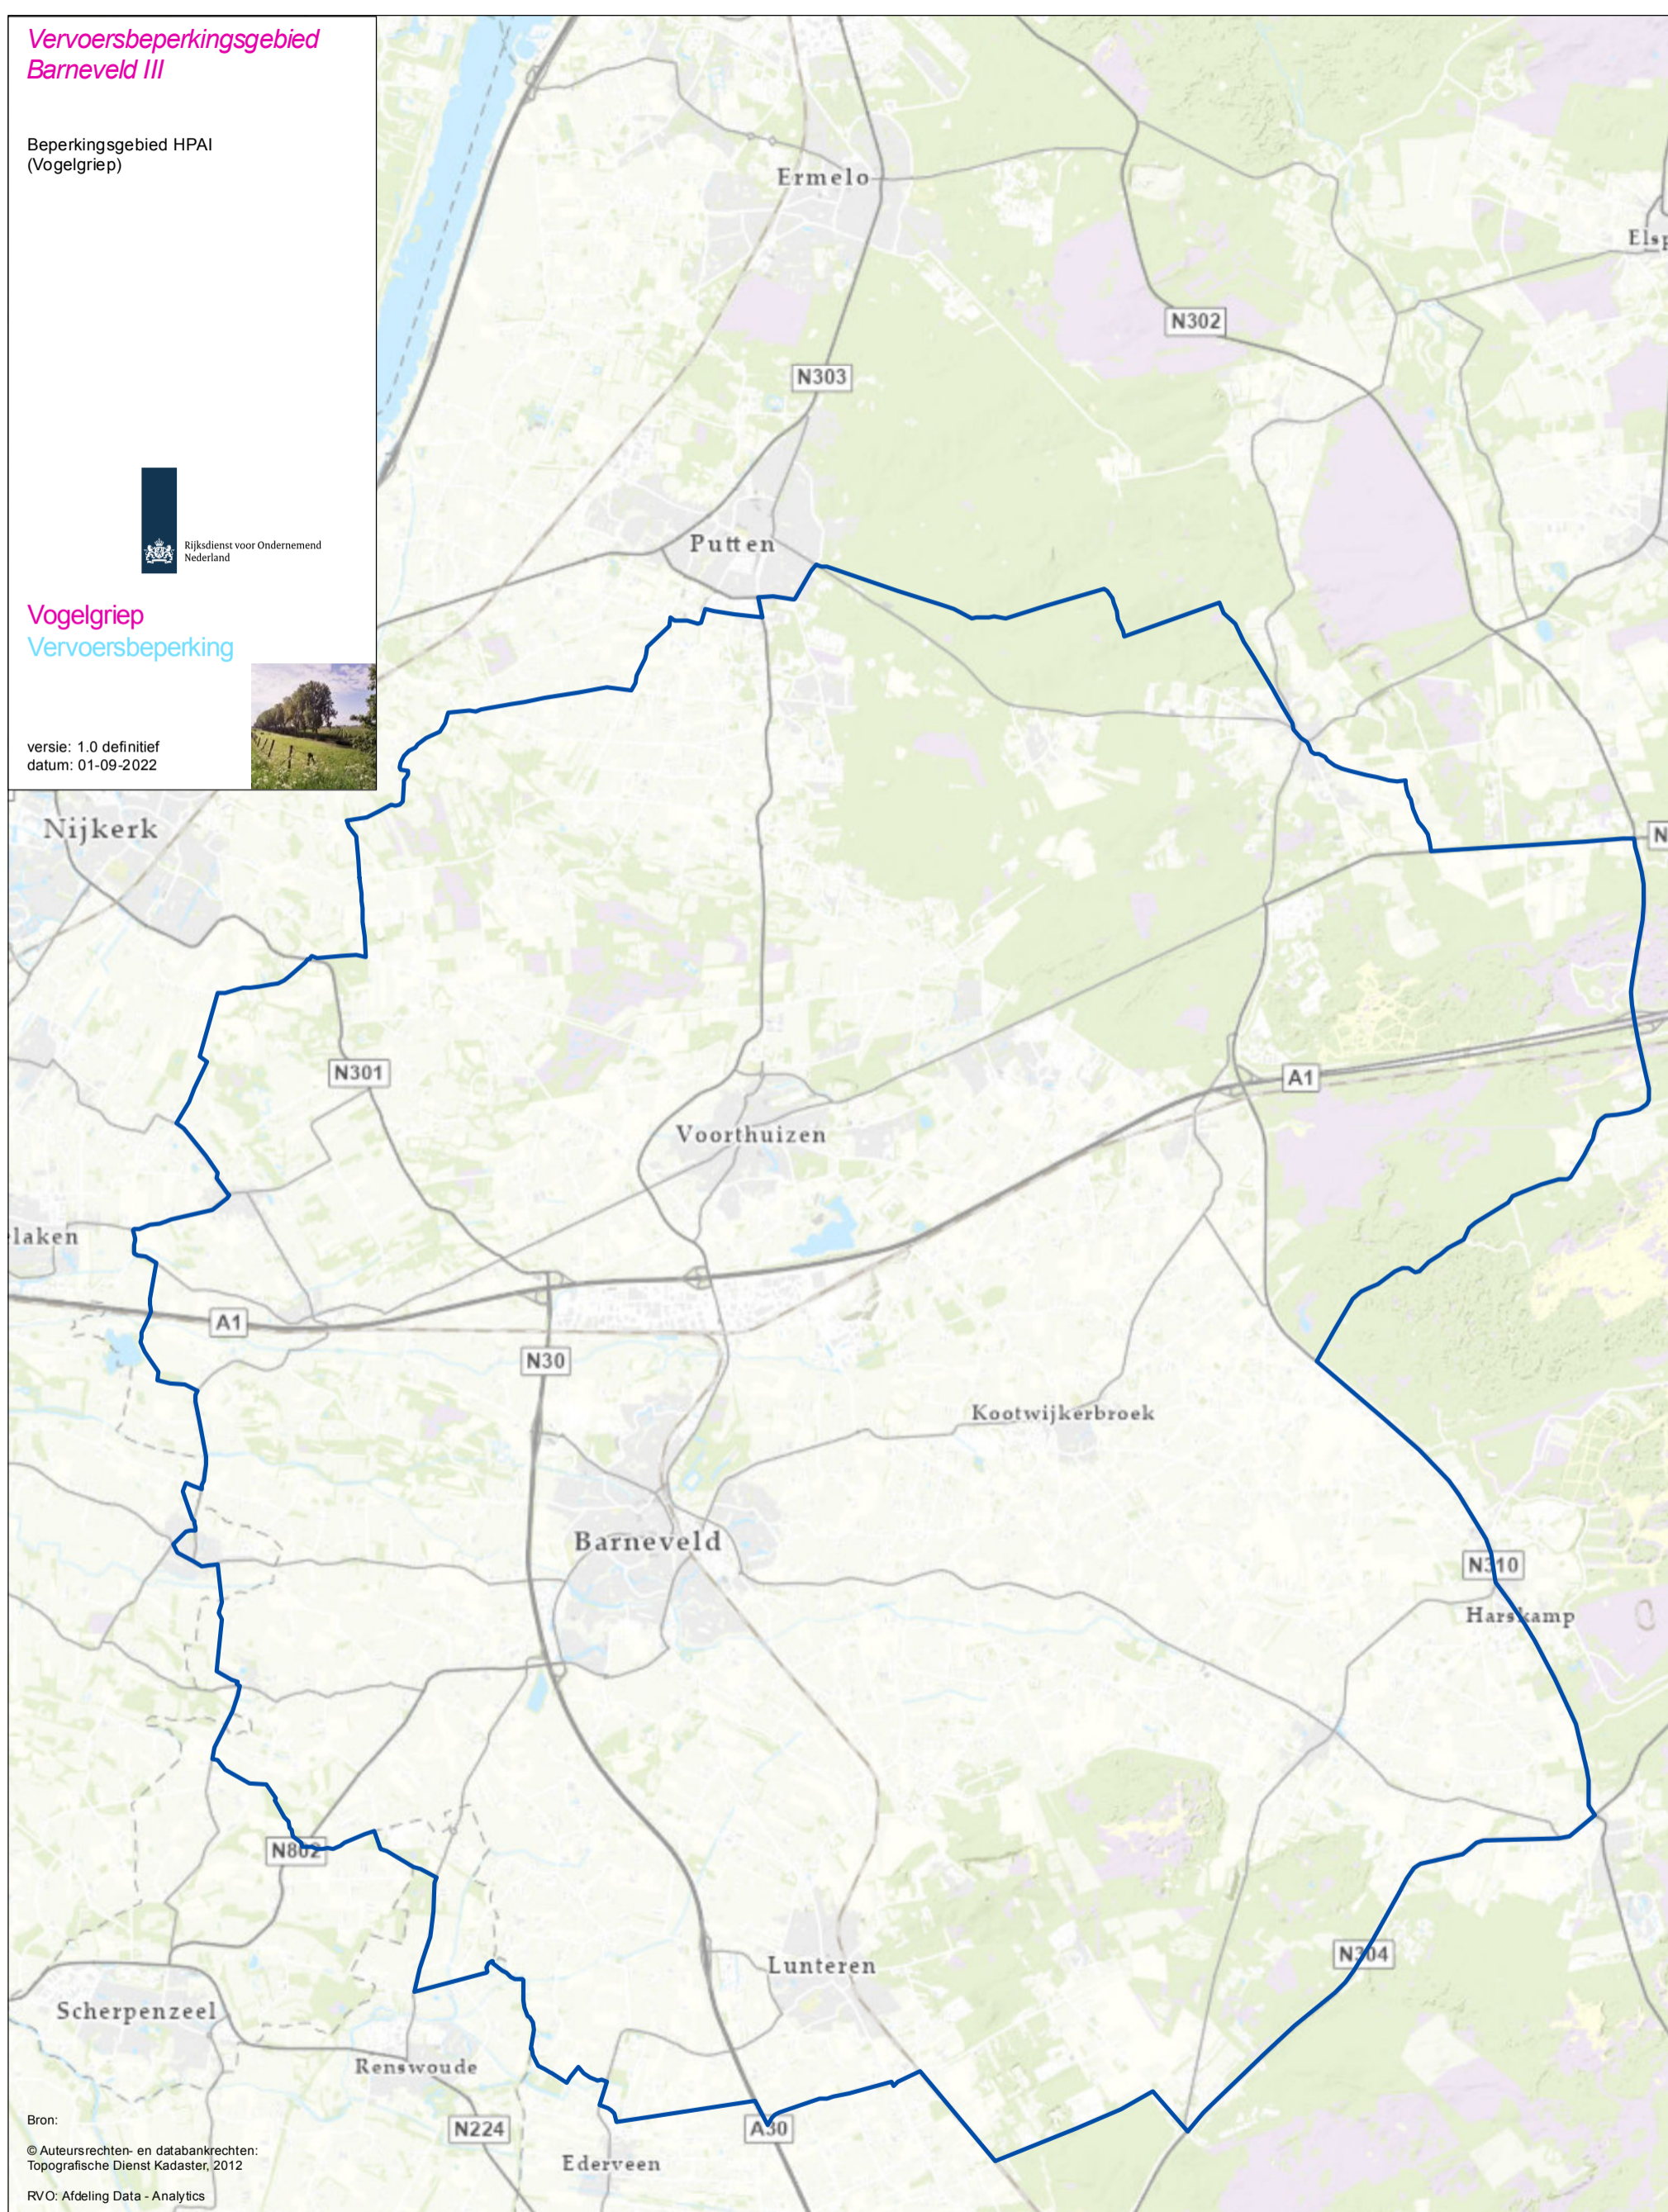

Vervoersbeperkingsgebied Barneveld III

Beperkingsgebied HPAI (Vogelgriep)

Vogelgriep
Vervoersbeperking

versie: 1.0 definitief
datum: 01-09-2022

Bron:
© Auteursrechten- en databankrechten:
Topografische Dienst Kadaster, 2012
RVO: Afdeling Data - Analytics

 Vervoersbeperkingsgebied