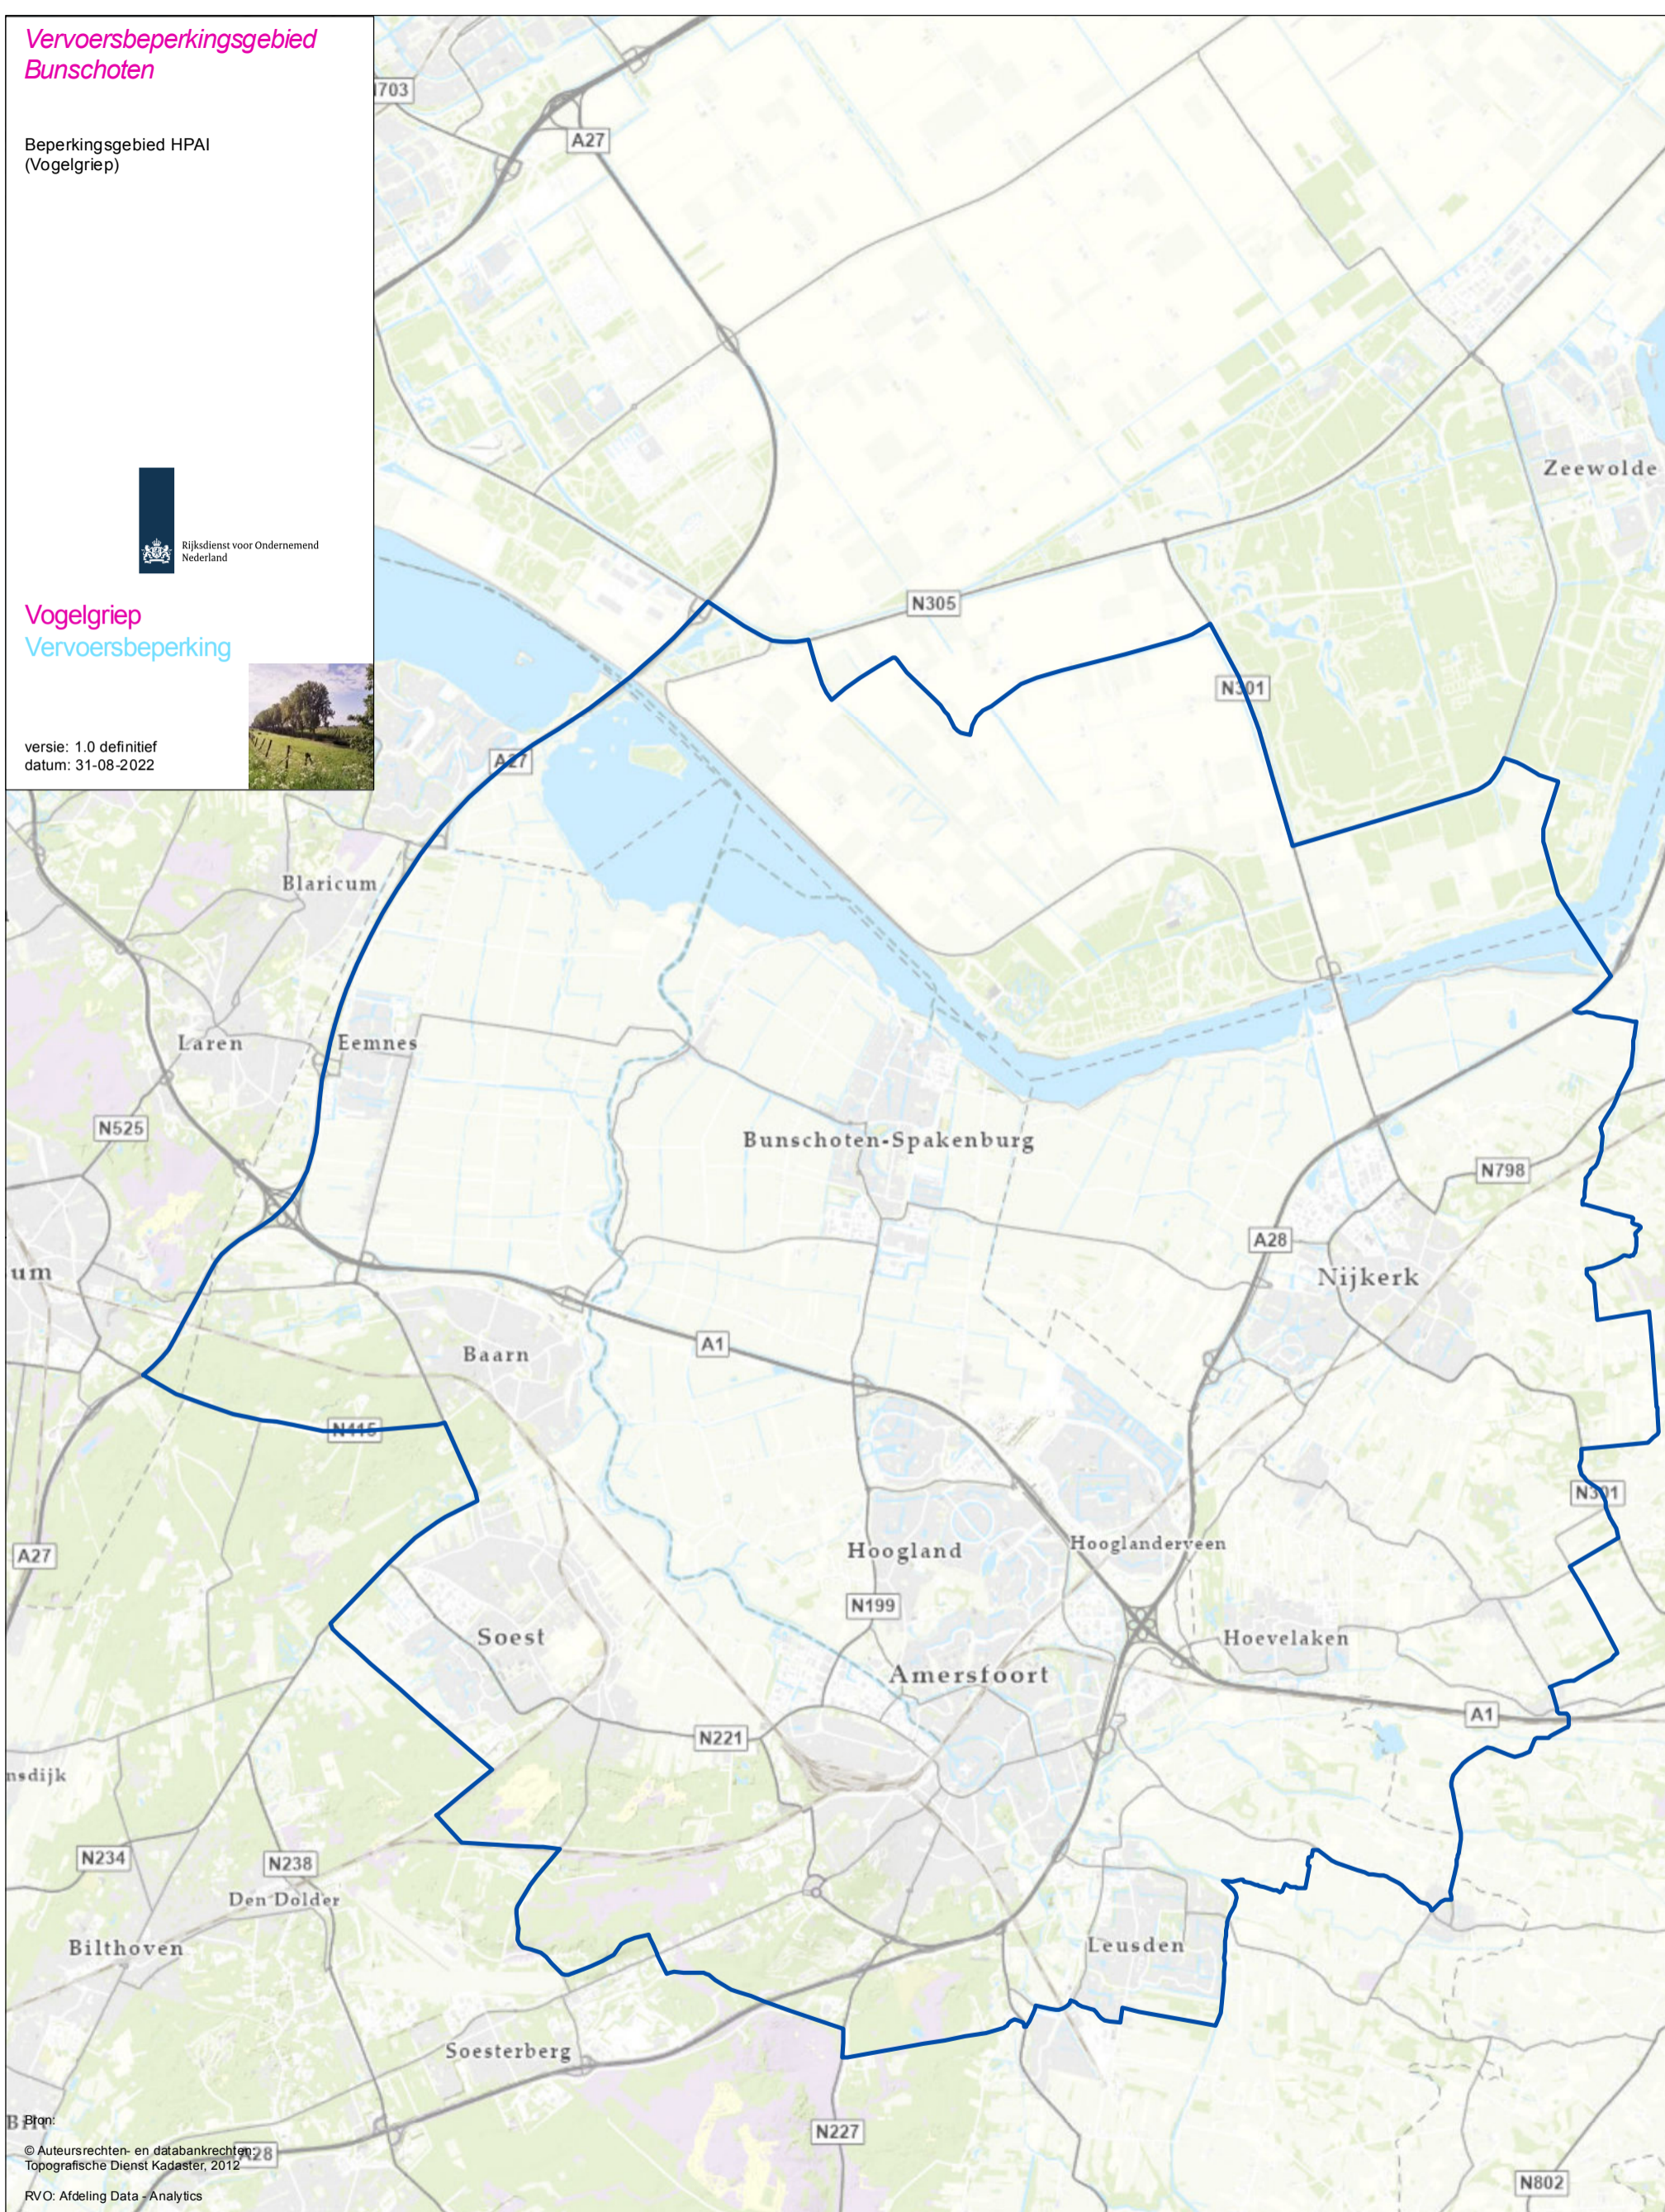

Vervoersbeperkingsgebied Bunschoten

Beperkingsgebied HPAI
(Vogelgriep)

Vogelgriep Vervoersbepanking

versie: 1.0 definitief
datum: 31-08-2022

Bron:
© Auteursrechten- en databankrechten
Topografische Dienst Kadaster, 2012
RVO: Afdeling Data - Analytics

 Vervoersbepankinggebied