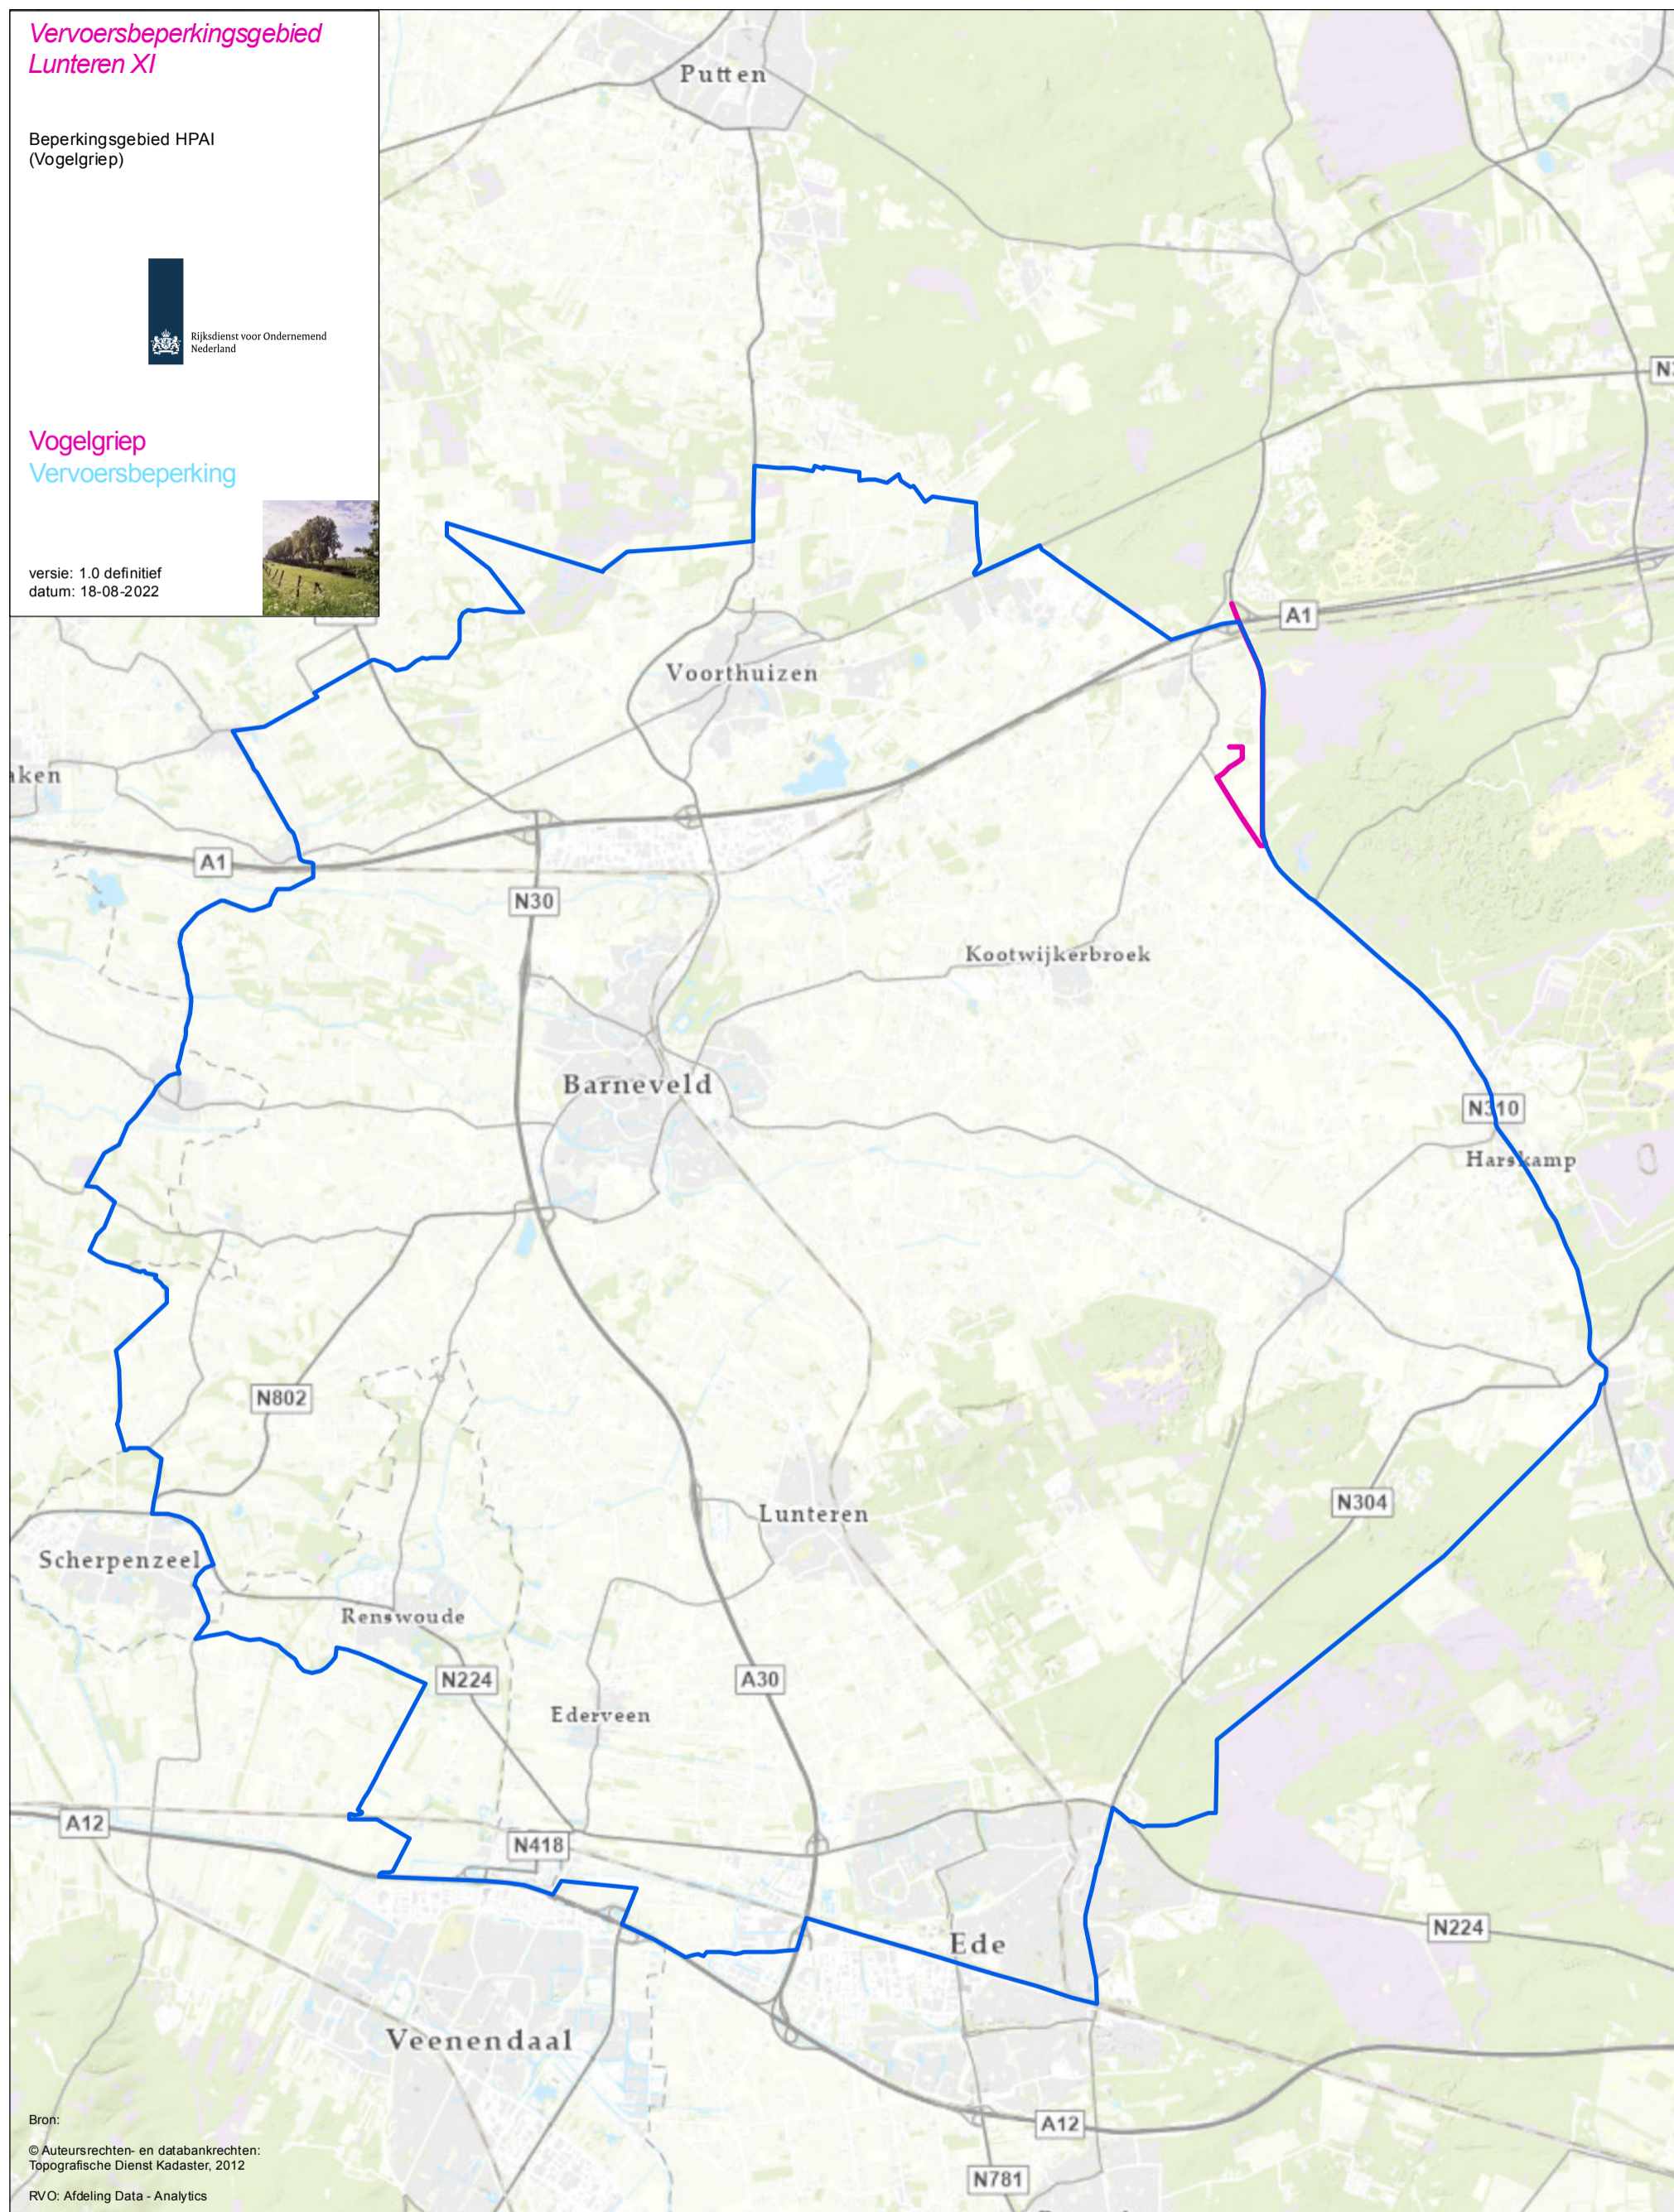

Vervoersbeperkingsgebied Lunteren XI

Beperkingsgebied HPAI
(Vogelgriep)

Vogelgriep
Vervoersbepeking

versie: 1.0 definitief
datum: 18-08-2022

Bron:
© Auteursrechten- en databankrechten:
Topografische Dienst Kadaster, 2012
RVO: Afdeling Data - Analytics

- Vervoersbepekinggebied
- Corridor