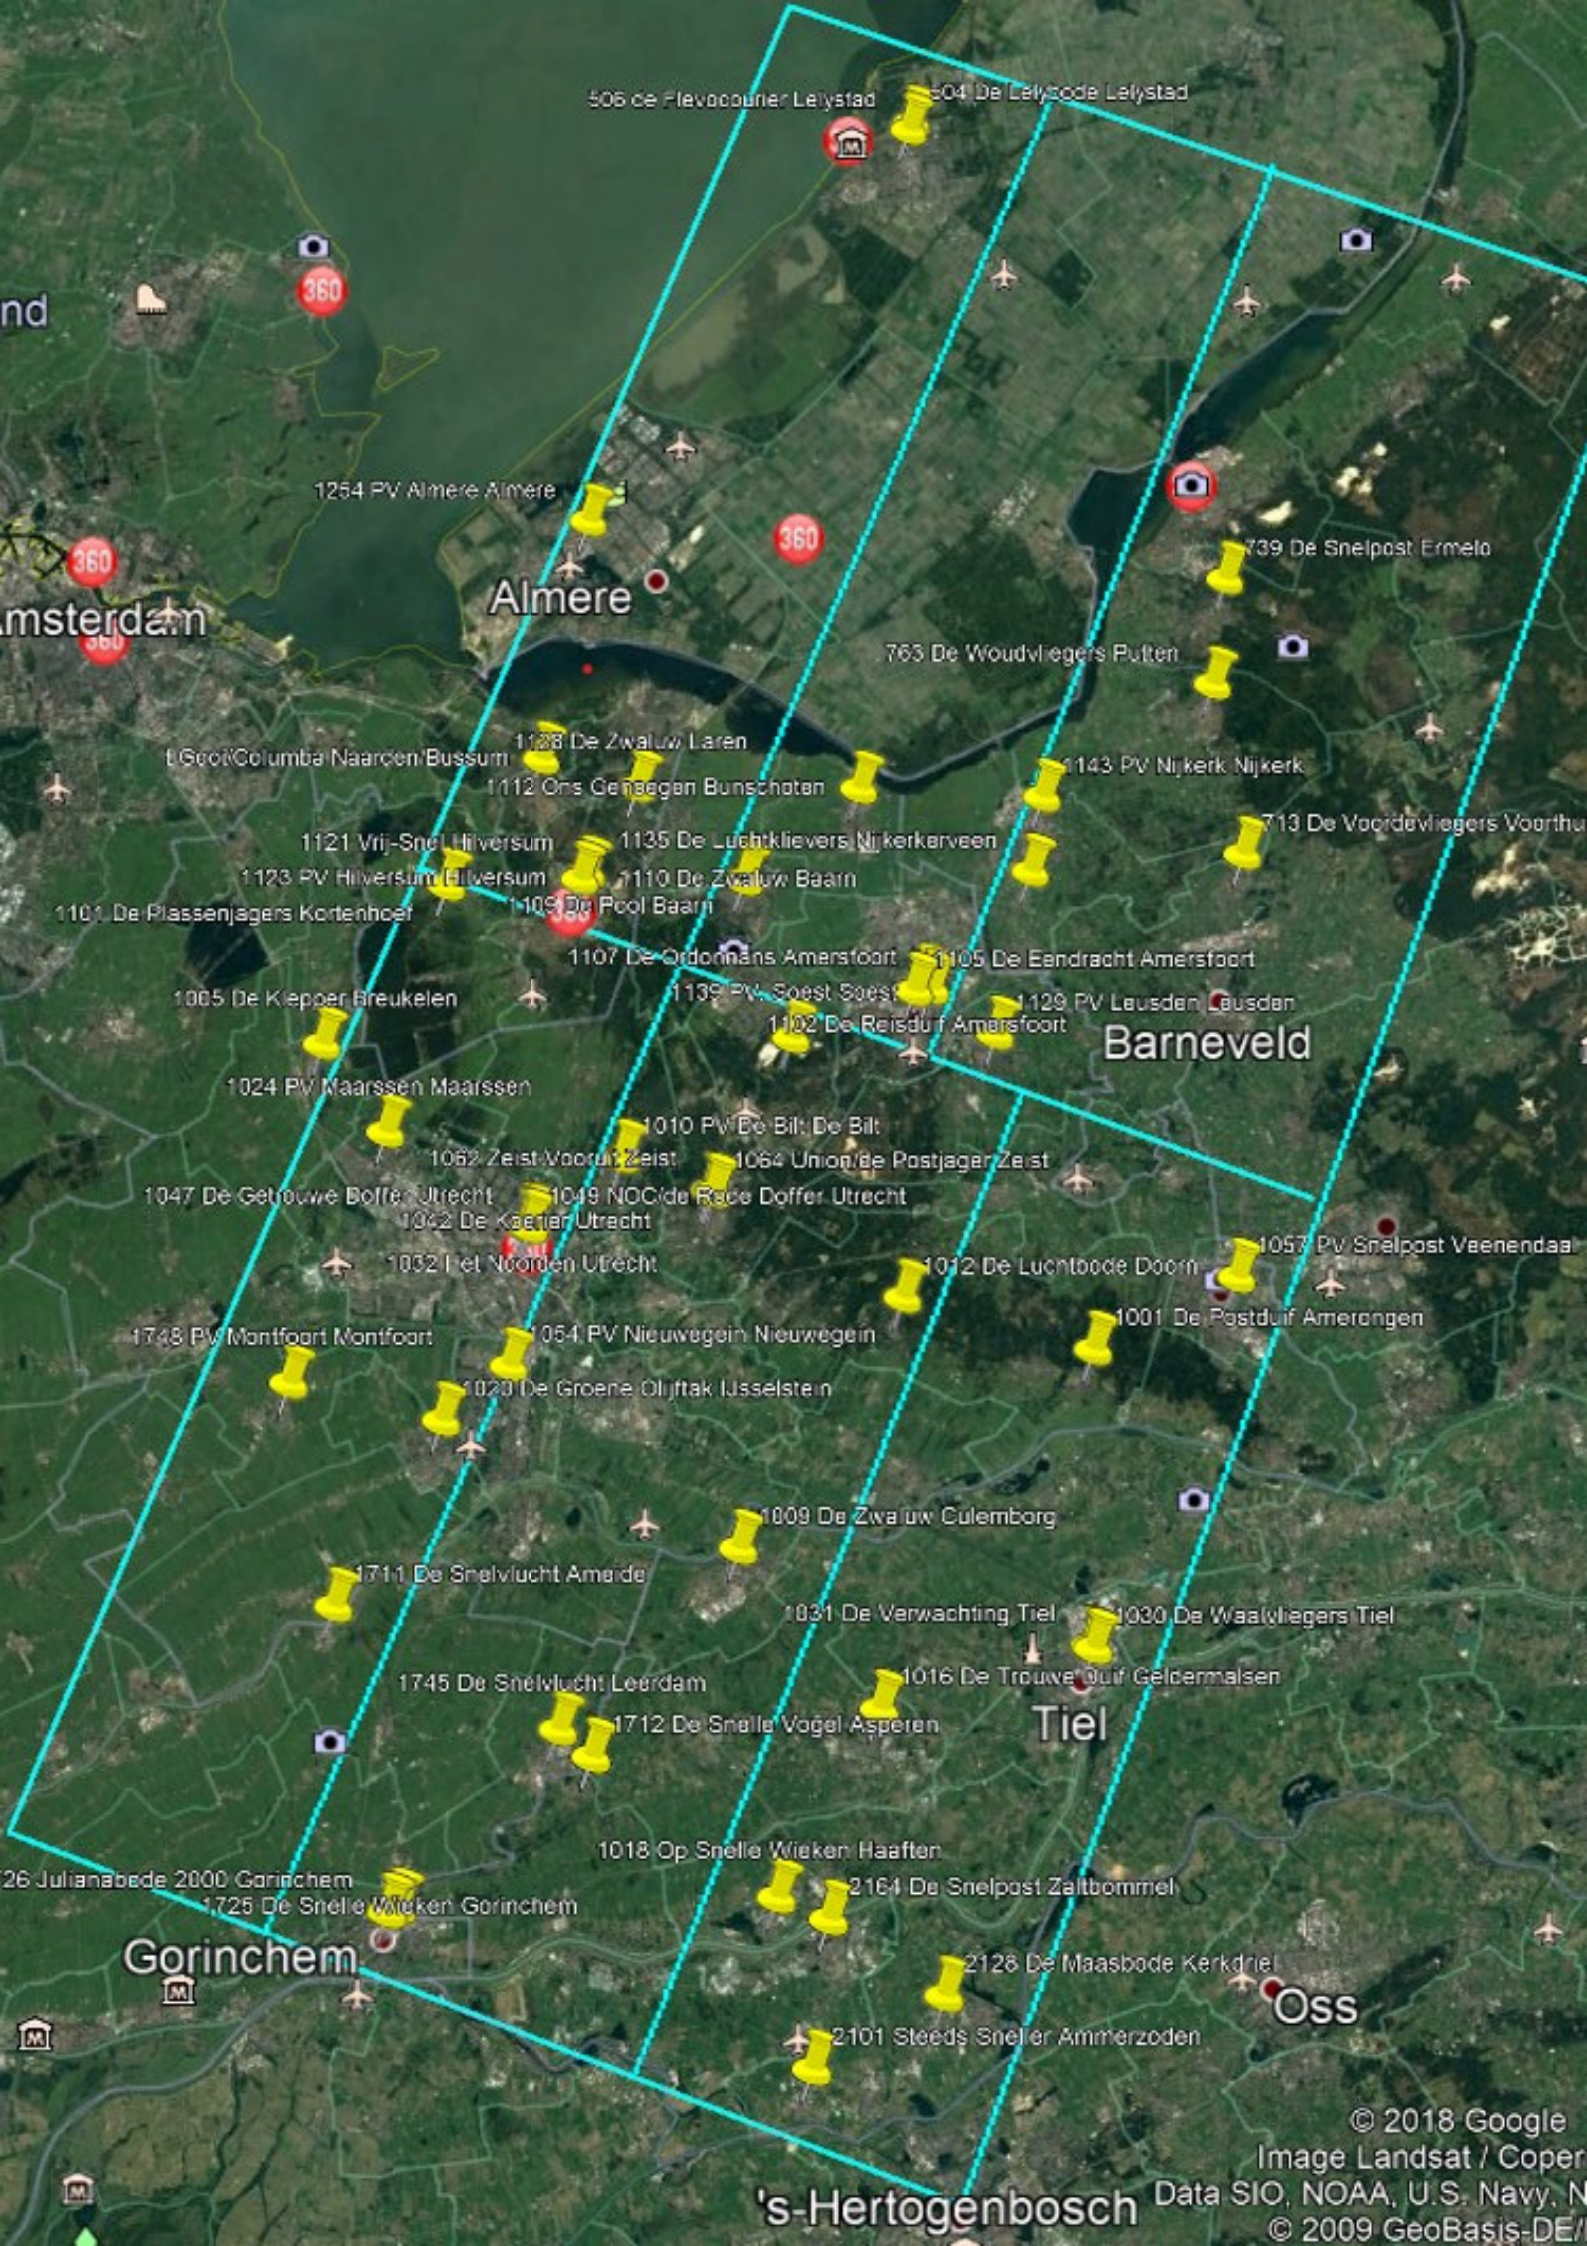

Blad 1 Kaart met voorstel regio indeling.

Blad 2 verenigingen is voor het ongeveer bepalen van het aantal liefhebbers per gebied. Vereniging bepaald niet waar er wordt gespeeld. Dit gaat op coördinaat.

506 de Flevocouner Lelystad 504 De Lelystad Lelystad

360

nd

1254 PV Almere Almere

Almere

360

739 De Snelpost Ermelo

Amsterdam

1020 De Groene Olijftak IJsselstein

1009 De Zwaluw Culemborg

1711 De Snelvlucht Ameide

1031 De Verwachting Tiel

1030 De Waakvlegers Tiel

1745 De Snelvlucht Leerdam

1016 De Trouwe Duif Gelbemalsen

Tiel

1712 De Snelle Vogel Asperen

1018 Op Snelle Wieken Haften

2164 De Snelpost Zaltbommel

26 Julianabede 2000 Gorinchem

1725 De Snelle Wieken Gorinchem

Gorinchem

2128 De Maasbode Kerkdriel

Oss